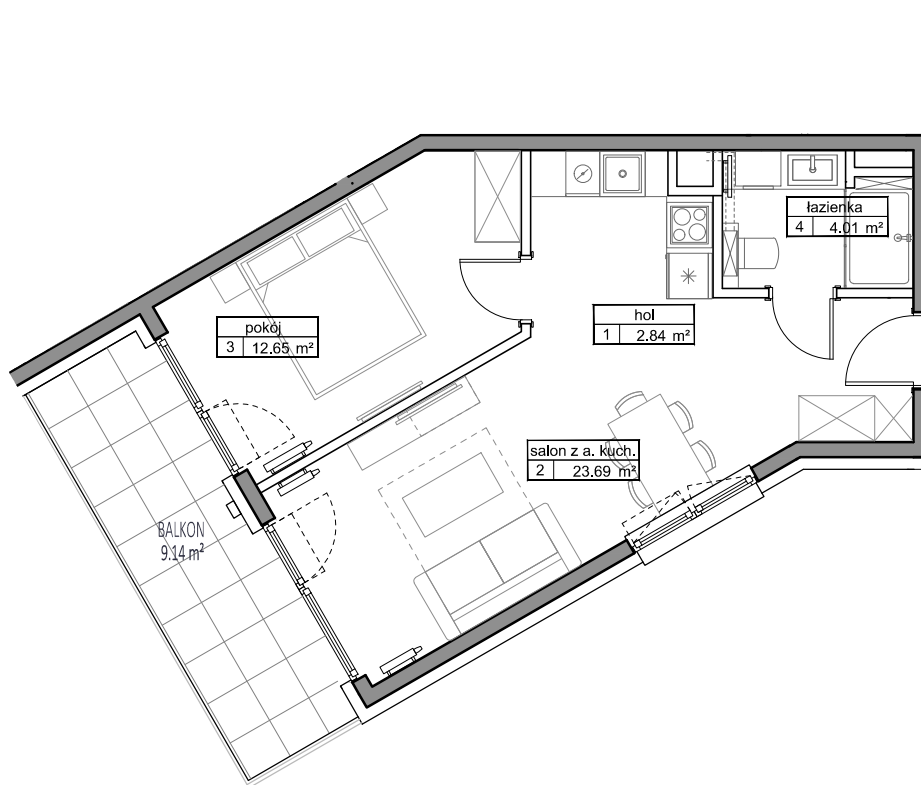

KARTA APARTAMENTU

APARTAMENT F - 17

POWIERZCHNIA : 43,19 m²

PIĘTRO II

SKALA 1:100

LOKALIZACJA APARTAMENTU NA RZUCIE PIĘTRA II