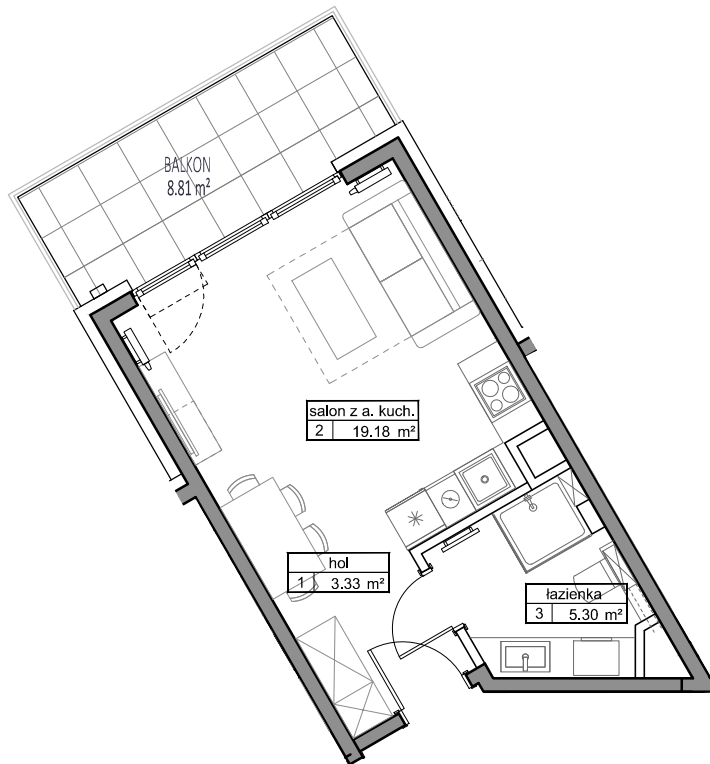

KARTA APARTAMENTU

APARTAMENT F - 11

POWIERZCHNIA : 27,81m²

PIĘTRO I

SKALA 1:100

LOKALIZACJA APARTAMENTU NA RZUCIE PIĘTRA I