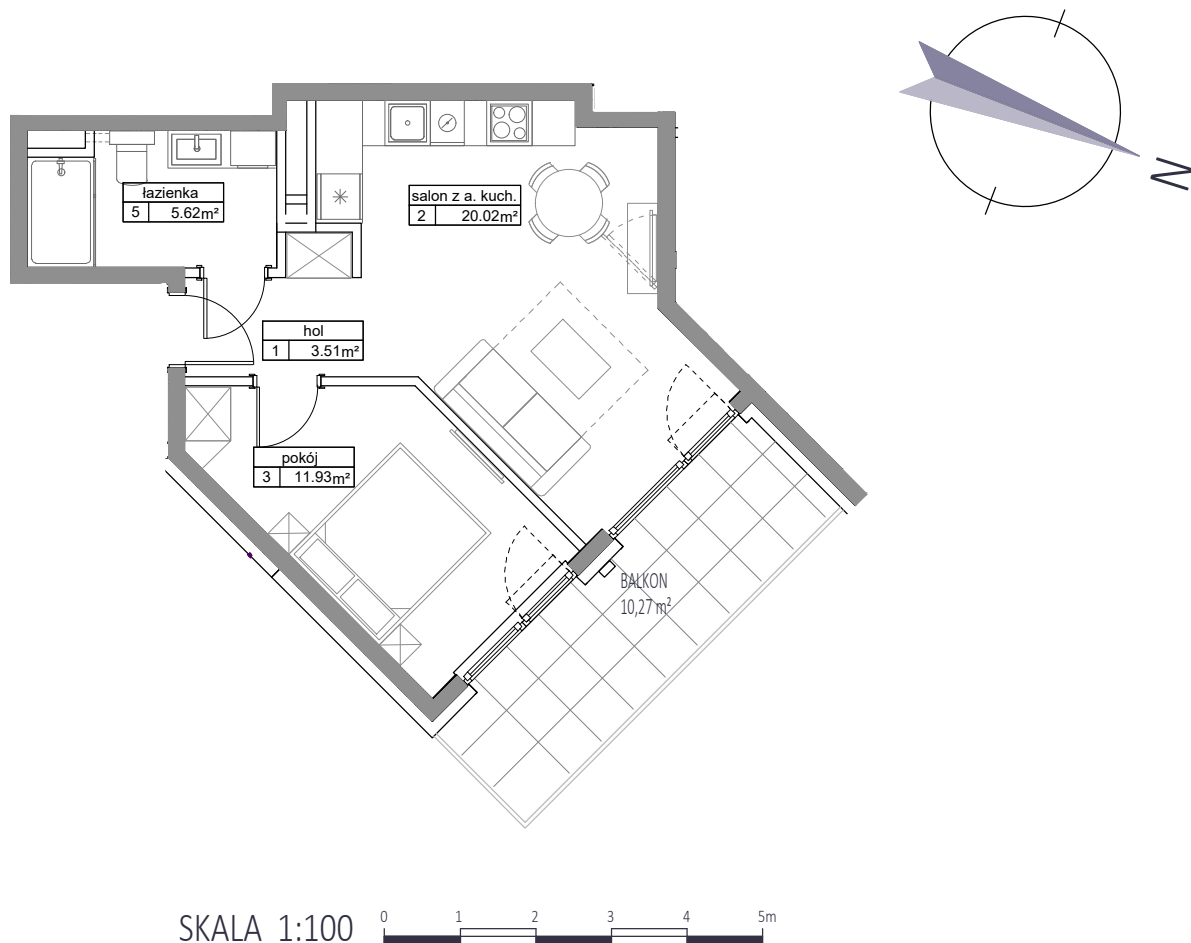

KARTA APARTAMENTU

APARTAMENT E - 27

POWIERZCHNIA : 41,08 m²

II PIĘTRO

LOKALIZACJA APARTAMENTU NA RZUCIE II PIĘTRA