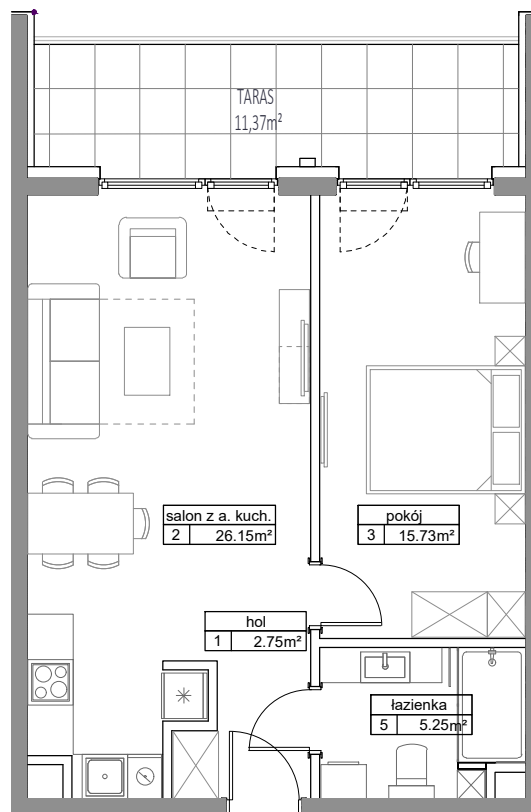

KARTA APARTAMENTU

APARTAMENT E - 23

POWIERZCHNIA : 49,88 m²

II PIĘTRO

SKALA 1:100

LOKALIZACJA APARTAMENTU NA RZUCIE II PIĘTRA