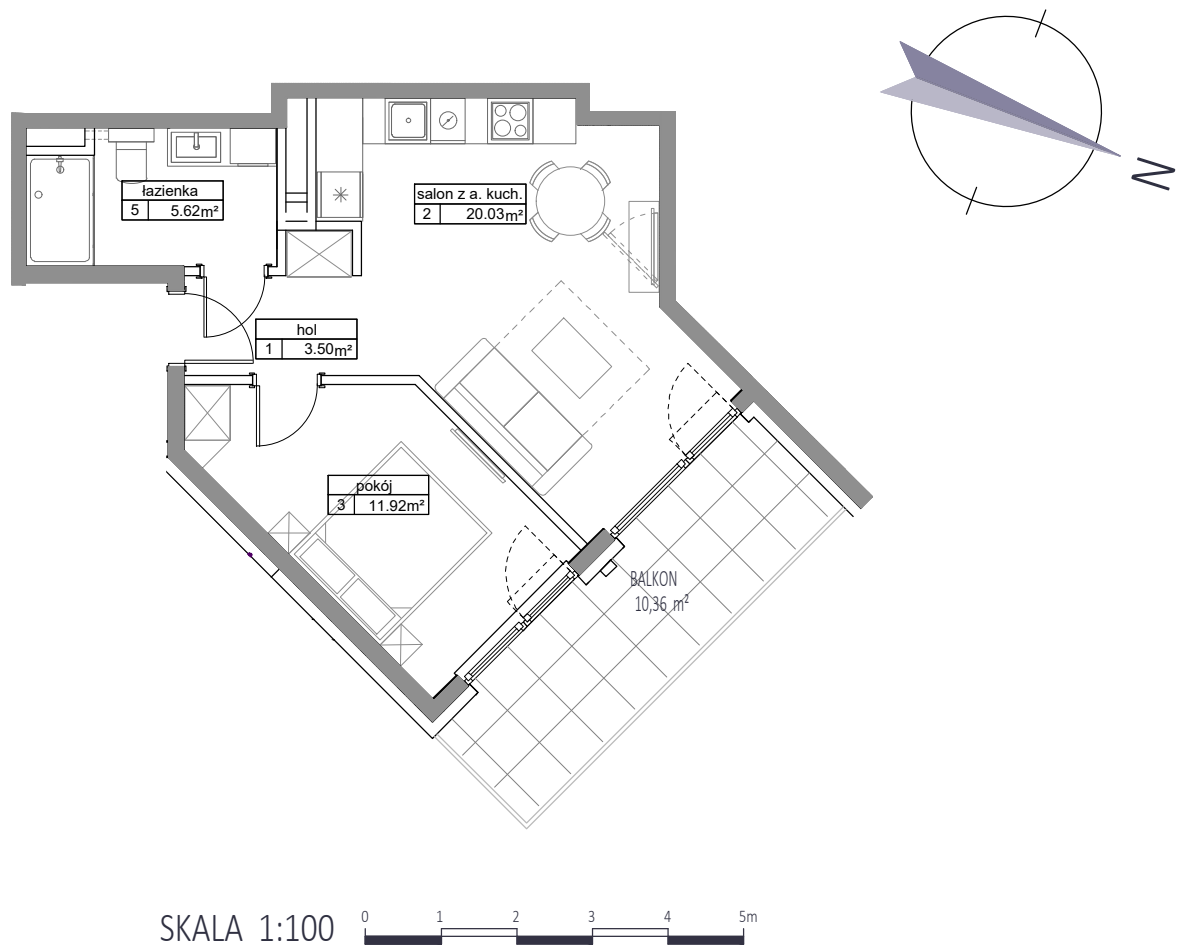

## KARTA APARTAMENTU

APARTAMENT E - 18

POWIERZCHNIA : 41,07 m<sup>2</sup>

I PIĘTRO

### LOKALIZACJA APARTAMENTU NA RZUCIE I PIĘTRA