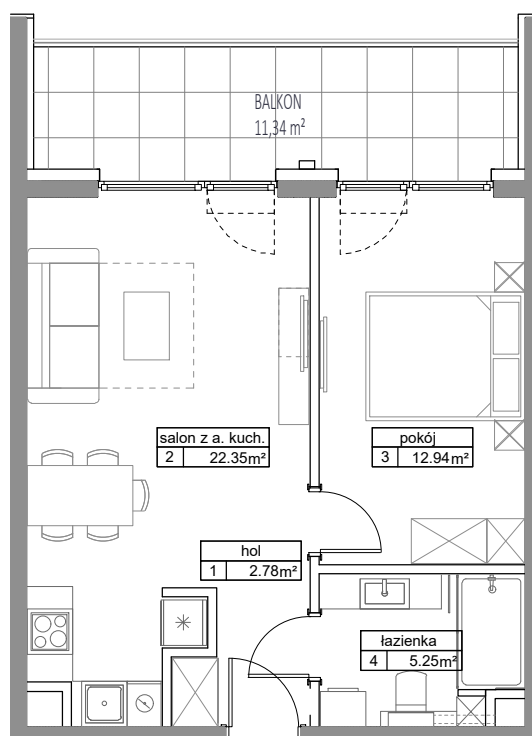

KARTA APARTAMENTU

APARTAMENT E - 14

POWIERZCHNIA : 43,32 m²

I PIĘTRO

SKALA 1:100

LOKALIZACJA APARTAMENTU NA RZUCIE I PIĘTRA