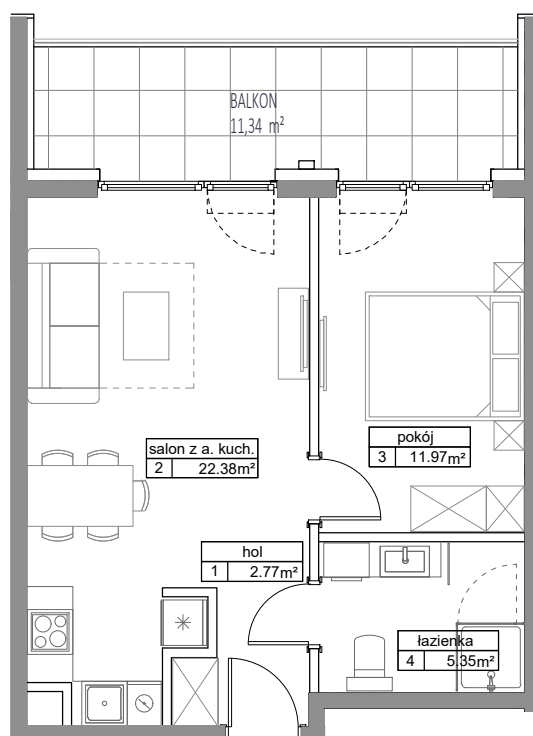

KARTA APARTAMENTU

APARTAMENT E - 12

POWIERZCHNIA : 42,47 m²

I PIĘTRO

SKALA 1:100

LOKALIZACJA APARTAMENTU NA RZUCIE I PIĘTRA