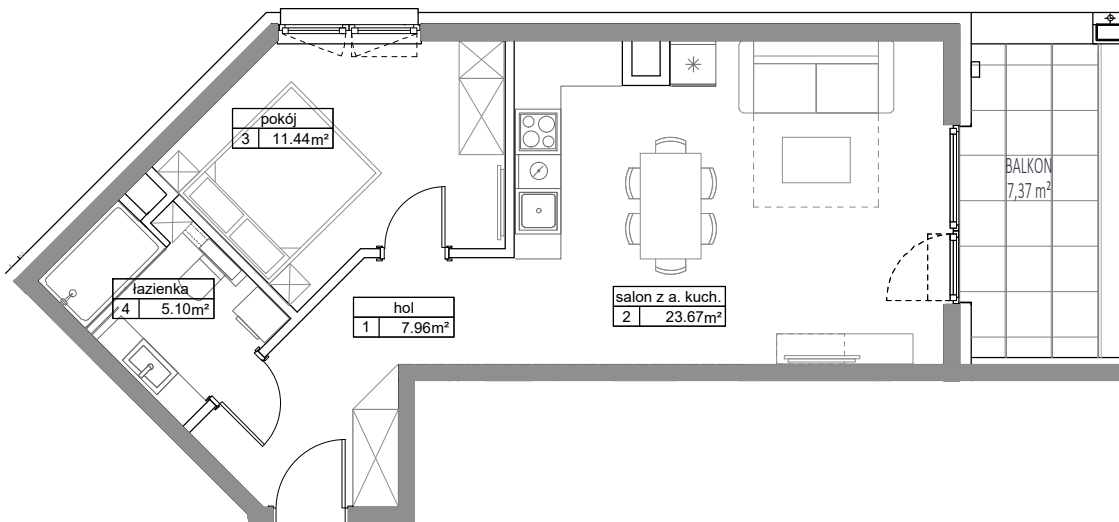

KARTA APARTAMENTU

APARTAMENT E - 11

POWIERZCHNIA : 48,17 m²

I PIĘTRO

SKALA 1:100

LOKALIZACJA APARTAMENTU NA RZUCIE I PIĘTRA