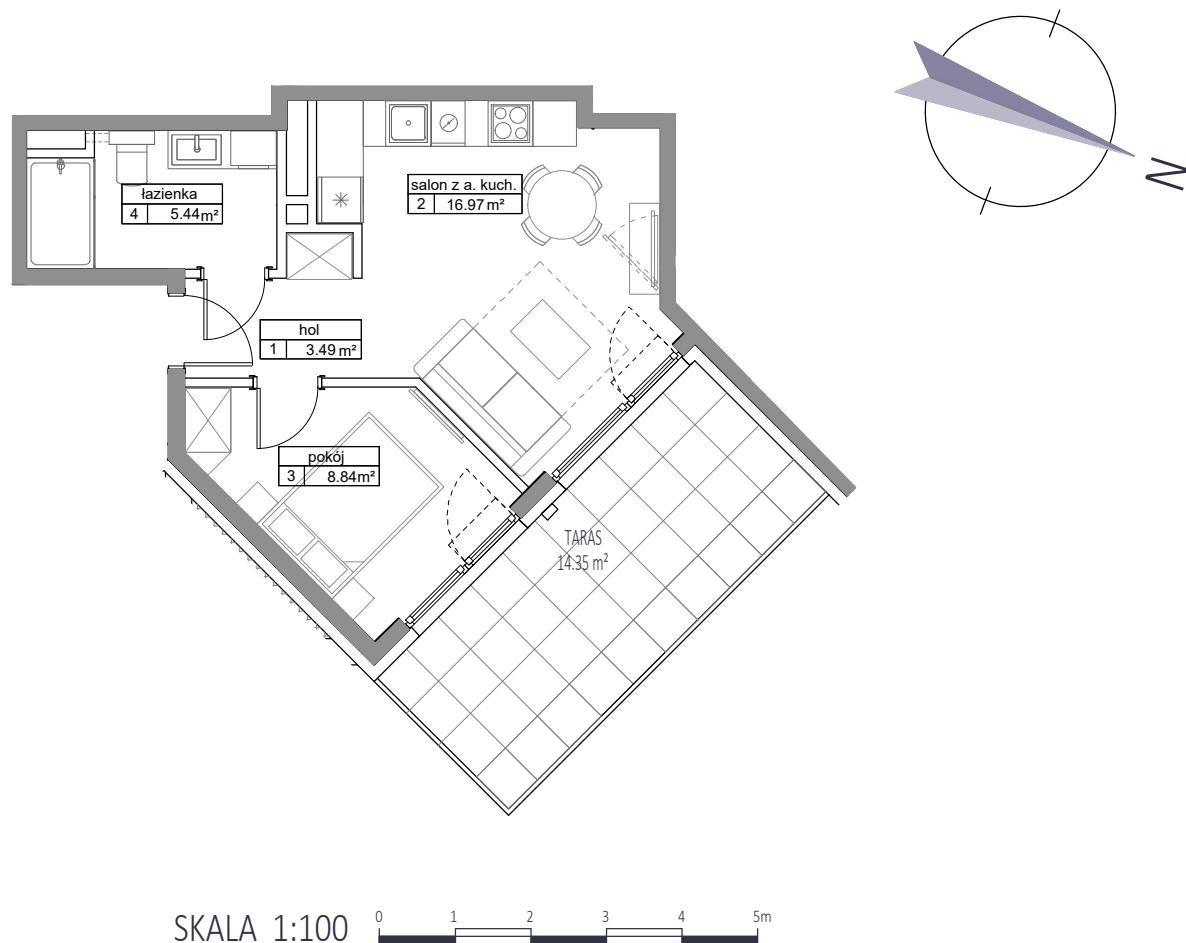

## KARTA APARTAMENTU

APARTAMENT E - 09

POWIERZCHNIA : 34,74 m<sup>2</sup>

PARTER

### LOKALIZACJA APARTAMENTU NA RZUCIE PARTERU