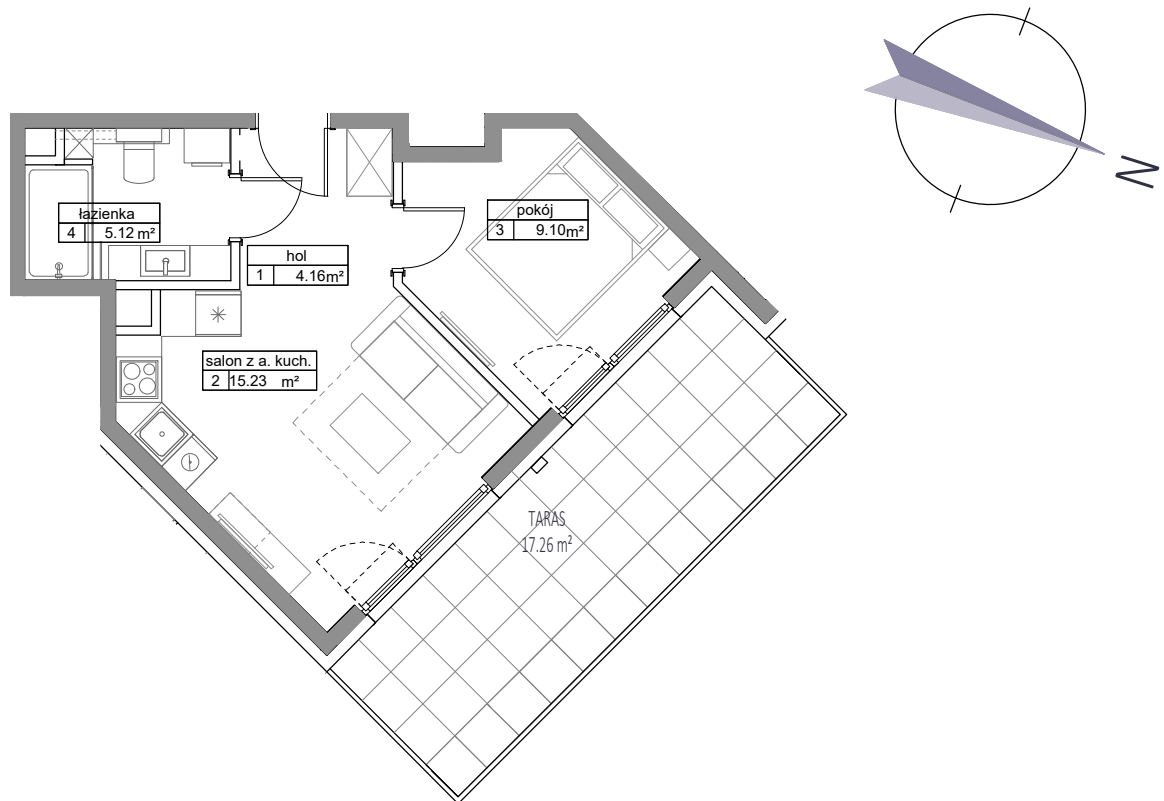

KARTA APARTAMENTU

APARTAMENT E - 08

POWIERZCHNIA : 33,61 m²

PARTER

SKALA 1:100

LOKALIZACJA APARTAMENTU NA RZUCIE PARTERU