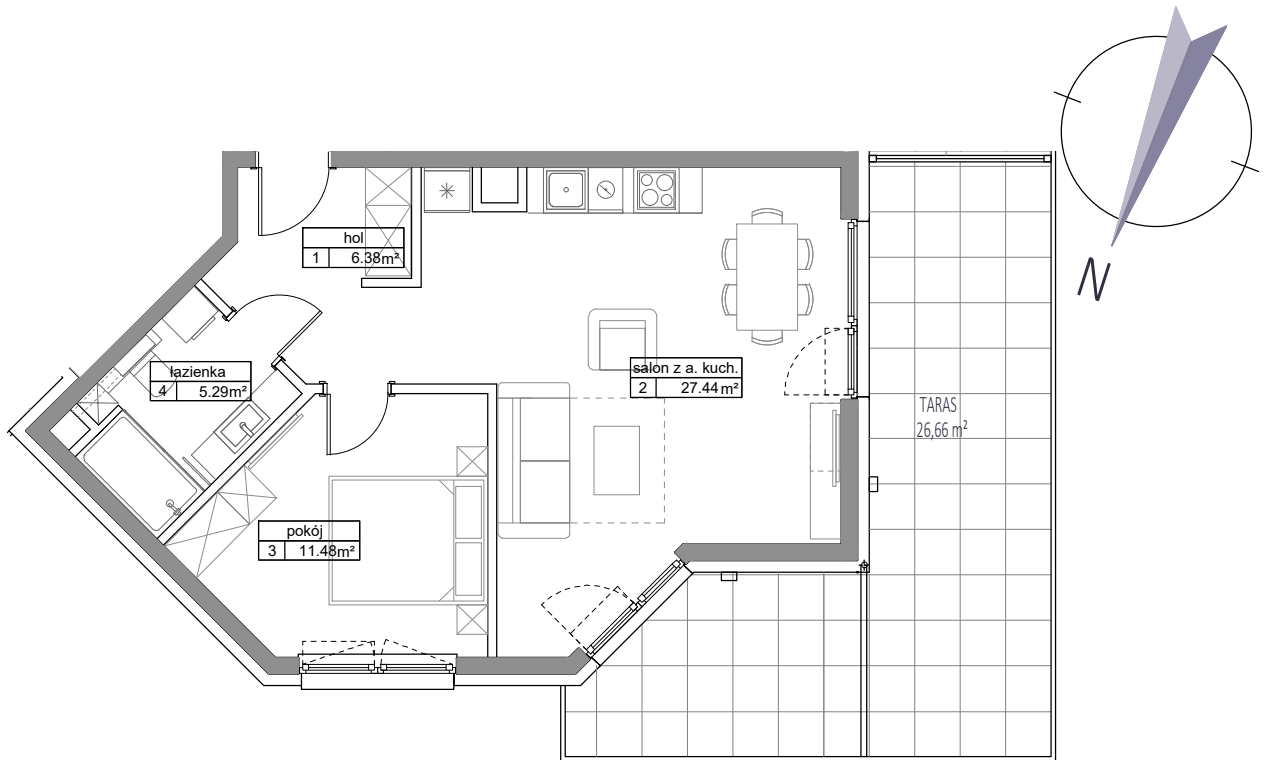

KARTA APARTAMENTU

APARTAMENT E - 07

POWIERZCHNIA : 50,59 m²

PARTER

SKALA 1:100

LOKALIZACJA APARTAMENTU NA RZUCIE PARTERU