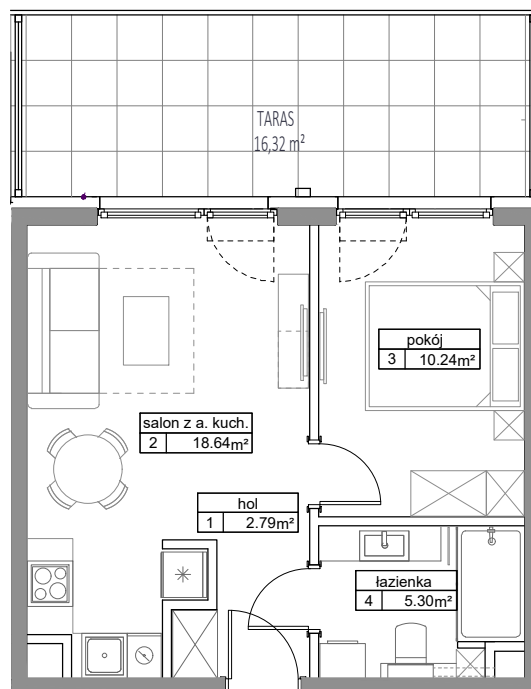

KARTA APARTAMENTU

APARTAMENT E - 05

POWIERZCHNIA : 36,97 m²

PARTER

SKALA 1:100

LOKALIZACJA APARTAMENTU NA RZUCIE PARTERU