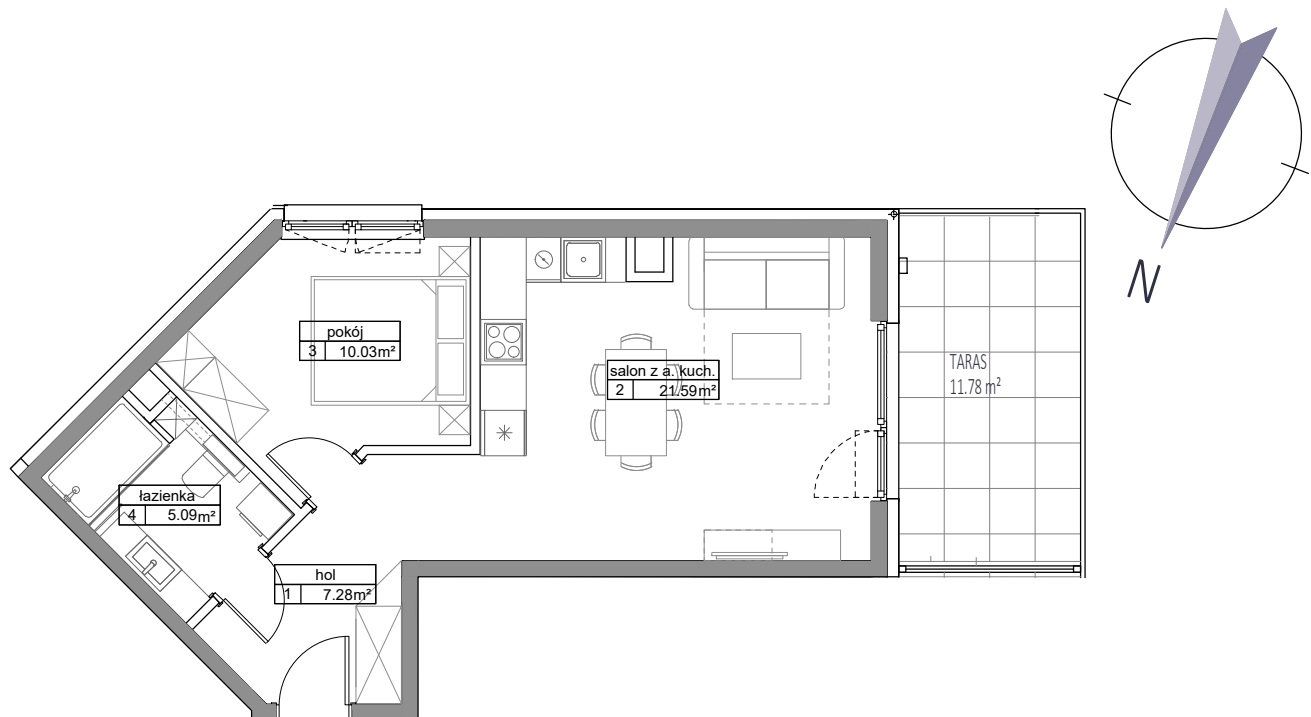

KARTA APARTAMENTU

APARTAMENT E - 02

POWIERZCHNIA : 43,99 m²

PARTER

SKALA 1:100

LOKALIZACJA APARTAMENTU NA RZUCIE PARTERU