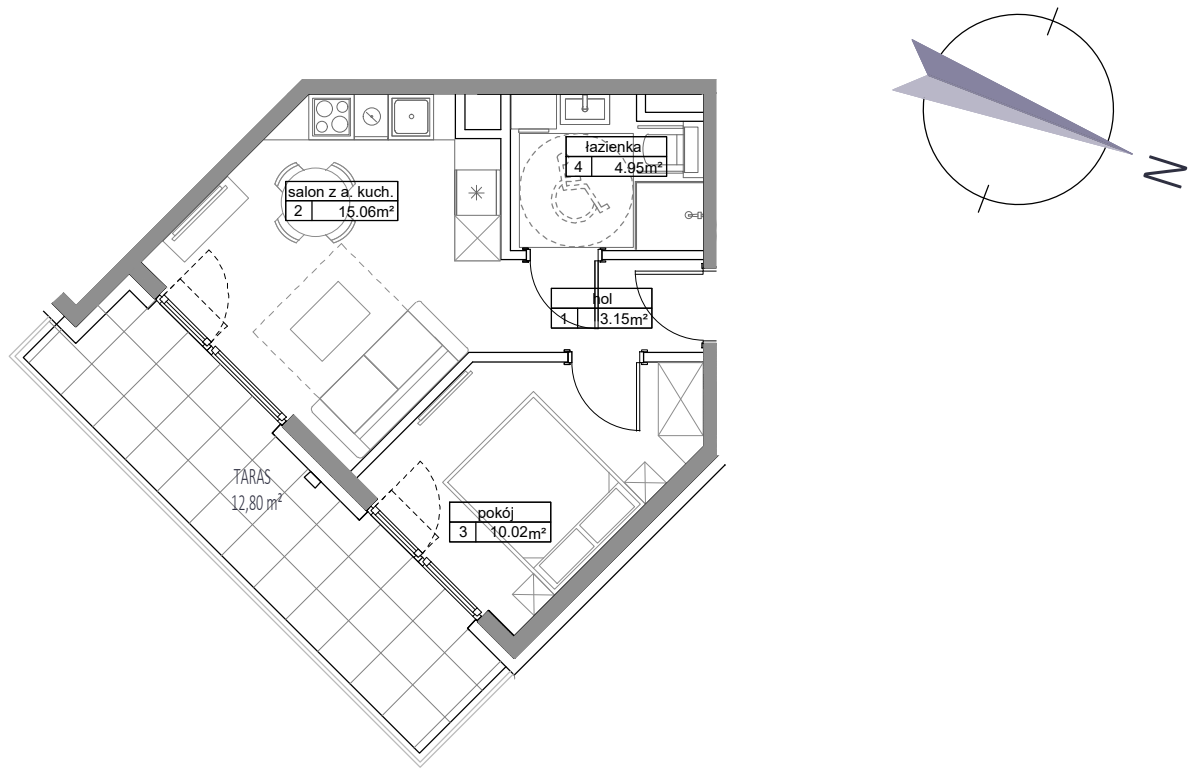

KARTA APARTAMENTU

APARTAMENT E - 01

POWIERZCHNIA : 33,18 m<sup>2</sup>

PARTER

SKALA 1:100

LOKALIZACJA APARTAMENTU NA RZUCIE PARTERU